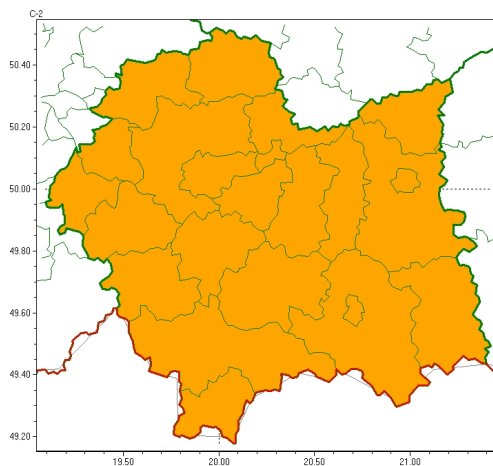

### Zasięg ostrzeżeń w województwie

Burze  
2024-05-29 05:13

**WOJEWÓDZTWO MAŁOPOLSKIE**  
**OSTRZEŻENIA METEOROLOGICZNE ZBIORCZO NR 143**  
**WYKAZ OBYWÓW ZUJACYCH OSTRZEŻENIOM**  
**o godz. 05:13 dnia 29.05.2024**

Zjawisko/Stopień zagrożenia	Burze/2
Obszar (w nawiasie numer ostrzeżenia dla powiatu)	powiaty: bocheński(51), brzeski(50), chrzanowski(53), dąbrowski(54), gorlicki(70), krakowski(53), Kraków(54), limanowski(69), miechowski(54), myślenicki(63), nowosądecki(79), nowotarski(83), Nowy Sącz(63), olkuski(53), oświęcimski(57), proszowicki(53), suski(72), tarnowski(50), Tarnów(50), tatrzański(86), wadowicki(65), wielicki(54)
Ważność	od godz. 12:00 dnia 29.05.2024 do godz. 22:00 dnia 29.05.2024
Prawdopodobieństwo	80%
Przebieg	Prognozowane są burze, którym miejscami będą towarzyszyć bardzo silne opady deszczu od 30 mm do 40 mm, oraz porywy wiatru lokalnie do 90 km/h. Lokalnie grad.
SMS	IMGW-PIB OSTRZEŻENIA: BURZE/2 małopolskie (wszystkie powiaty) od 12:00/29.05 do 22:00/29.05.2024 deszcz 40 mm, porywy 90 km/h, grad. Dotyczy powiatów: wszystkie powiaty.
RSO	Woj. małopolskie (wszystkie powiaty), IMGW-PIB wydał ostrzeżenie drugiego stopnia o burzach
Uwagi	Brak.