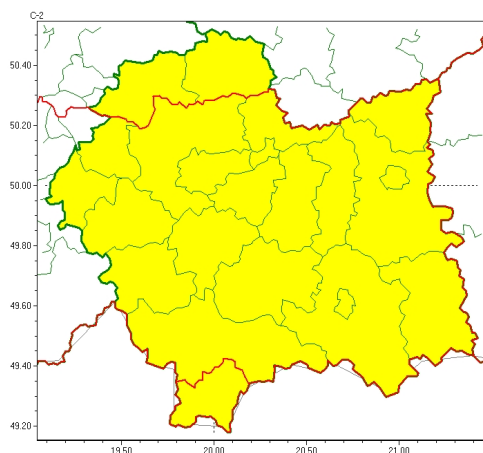

Zasięg ostrzeżeń w województwie

Burze
2024-06-18 05:57

Upał
2024-06-18 05:57

WOJEWÓDZTWO MAŁOPOLSKIE
OSTRZEŻENIA METEOROLOGICZNE ZBIORCZO NR 176
WYKAZ OBSZARÓW ZUJĘTYCH OSTRZEŻENIAMI
o godz. 05:57 dnia 18.06.2024

Zjawisko/Stopień zagrożenia	Burze/1
Obszar (w nawiasie numer ostrzeżenia dla powiatu)	powiaty: bocheński(64), brzeski(64), chrzanowski(66), dąbrowski(67), gorlicki(85), krakowski(66), Kraków(67), limanowski(83), miechowski(66), myślenicki(76), nowosdecki(94), nowotarski(98), Nowy Sącz(78), olkuski(65), oświęcimski(70), proszowicki(66), suski(85), tarnowski(65), Tarnów(65), tatrzański(100), wadowicki(78), wielicki(67)
Ważność	od godz. 14:00 dnia 18.06.2024 do godz. 20:00 dnia 18.06.2024
Prawdopodobieństwo	70%
Przebieg	Prognozowane są lokalne burze, którym miejscami będą towarzyszyć silne opady deszczu od 20 mm do 25 mm oraz porywy wiatru do 85 km/h. Lokalnie grad.
SMS	IMGW-PIB OSTRZEŻENIA: BURZE/1 małopolskie (wszystkie powiaty) od 14:00/18.06 do 20:00/18.06.2024 deszcz 25 mm, porywy 85 km/h, grad. Dotyczy powiatów: wszystkie powiaty.
RSO	Woj. małopolskie (wszystkie powiaty), IMGW-PIB wydał ostrzeżenie pierwszego stopnia o burzach
Uwagi	Zjawiska burzowe będą bardzo lokalne.
Zjawisko/Stopień zagrożenia	Upał/2
Obszar (w nawiasie numer ostrzeżenia dla powiatu)	powiaty: bocheński(63), brzeski(63), chrzanowski(65), dąbrowski(66), gorlicki(84), krakowski(65), Kraków(66), limanowski(82), myślenicki(75), nowosdecki(93), nowotarski(97), Nowy Sącz(77), oświęcimski(69), proszowicki(65), suski(84), tarnowski(64), Tarnów(64), wadowicki(77), wielicki(66)