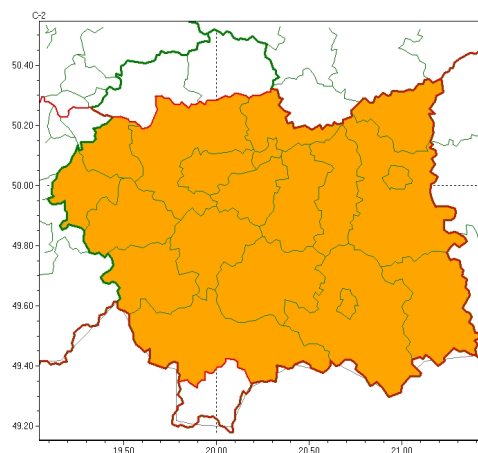

Zasięg ostrzeżeń w województwie

Burze
2024-06-18 05:57

Upał
2024-06-18 05:57

WOJEWÓDZTWO MAŁOPOLSKIE
OSTRZEŻENIA METEOROLOGICZNE ZBIORCZO NR 176
WYKAZ OBSZARÓW ZUJĘTYCH OSTRZEŻENIAMI
o godz. 05:57 dnia 18.06.2024

Zjawisko/Stopień zagrożenia	Burze/1
Obszar (w nawiasie numer ostrzeżenia dla powiatu)	powiaty: bocheński(64), brzeski(64), chrzanowski(66), dąbrowski(67), gorlicki(85), krakowski(66), Kraków(67), limanowski(83), miechowski(66), myślenicki(76), nowosdecki(94), nowotarski(98), Nowy Sącz(78), olkuski(65), oświęcimski(70), proszowicki(66), suski(85), tarnowski(65), Tarnów(65), tatrzański(100), wadowicki(78), wielicki(67)
Ważność	od godz. 14:00 dnia 18.06.2024 do godz. 20:00 dnia 18.06.2024
Prawdopodobieństwo	70%
Przebieg	Prognozowane są lokalne burze, którym miejscami będą towarzyszyć silne opady deszczu od 20 mm do 25 mm oraz porywy wiatru do 85 km/h. Lokalnie grad.
SMS	IMGW-PIB OSTRZEŻENIA: BURZE/1 małopolskie (wszystkie powiaty) od 14:00/18.06 do 20:00/18.06.2024 deszcz 25 mm, porywy 85 km/h, grad. Dotyczy powiatów: wszystkie powiaty.
RSO	Woj. małopolskie (wszystkie powiaty), IMGW-PIB wydał ostrzeżenie pierwszego stopnia o burzach
Uwagi	Zjawiska burzowe będą bardzo lokalne.
Zjawisko/Stopień zagrożenia	Upał/2
Obszar (w nawiasie numer ostrzeżenia dla powiatu)	powiaty: bocheński(63), brzeski(63), chrzanowski(65), dąbrowski(66), gorlicki(84), krakowski(65), Kraków(66), limanowski(82), myślenicki(75), nowosdecki(93), nowotarski(97), Nowy Sącz(77), oświęcimski(69), proszowicki(65), suski(84), tarnowski(64), Tarnów(64), wadowicki(77), wielicki(66)