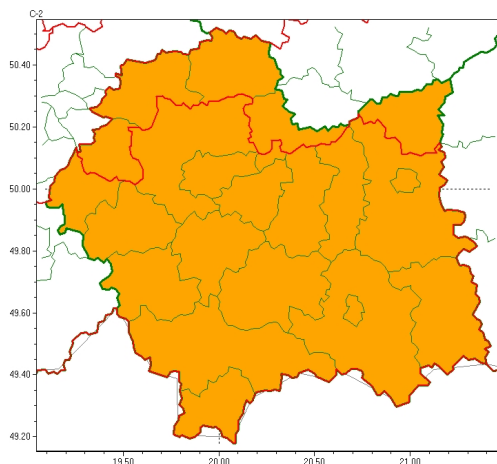

Zasięg ostrzeżeń w województwie

Burze
2024-06-03 22:34

Silny deszcz z burzami
2024-06-03 22:34

WOJEWÓDZTWO MAŁOPOLSKIE
OSTRZEŻENIA METEOROLOGICZNE ZBIORCZO NR 158
WYKAZ OBOWIĄZUJĄCYCH OSTRZEŻEŃ
o godz. 22:34 dnia 03.06.2024

Zjawisko/Stopień zagrożenia	Silny deszcz z burzami/3 ZMIANA
Obszar (w nawiasie numer ostrzeżenia dla powiatu)	powiaty: bocheński(57), brzeski(56), gorlicki(76), krakowski(59), Kraków(60), limanowski(75), mylenicki(69), nowosdecki(85), nowotarski(89), Nowy Sącz(69), oświęcimski(63), suski(78), tarnowski(56), Tarnów(56), tatrzański(92), wadowicki(71), wielicki(60)
Ważność	od godz. 00:00 dnia 04.06.2024 do godz. 22:00 dnia 04.06.2024
Prawdopodobieństwo	80%
Przebieg	Prognozowane są opady deszczu o natężeniu umiarkowanym i silnym. Wysokość opadu od 90 mm do 110 mm. Opadom towarzyszyć będą burze z porywami wiatru do 65 km/h, możliwe liwy grad.
SMS	IMGW-PIB OSTRZEŻEGA: DESZCZ i BURZE/3 małopolskie (17 powiatów) od 00:00/04.06 do 22:00/04.06.2024 110 mm; porywy 65 km/h. Dotyczy powiatów: bocheński, brzeski, gorlicki, krakowski, Kraków, limanowski, mylenicki, nowosdecki, nowotarski, Nowy Sącz, oświęcimski, suski, tarnowski, Tarnów, tatrzański, wadowicki i wielicki.
RSO	Woj. małopolskie (17 powiatów), IMGW-PIB wydał ostrzeżenie trzeciego stopnia o intensywnych opadach deszczu z burzami
Uwagi	Zmiana dotyczy przebiegu zjawiska: podniesienie stopnia ostrzeżenia.
Zjawisko/Stopień zagrożenia	Burze/2