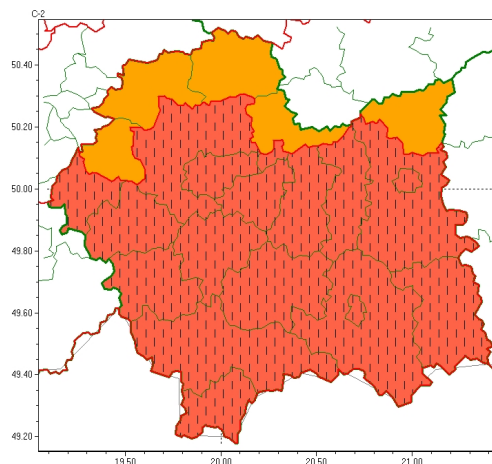

Zasięg ostrzeżeń w województwie

Burze
2024-06-03 22:34

Silny deszcz z burzami
2024-06-03 22:34

WOJEWÓDZTWO MAŁOPOLSKIE
OSTRZEŻENIA METEOROLOGICZNE ZBIORCZO NR 158
WYKAZ OBOWIĄZUJĄCYCH OSTRZEŻEŃ
o godz. 22:34 dnia 03.06.2024

Zjawisko/Stopień zagrożenia	Silny deszcz z burzami/3 ZMIANA
Obszar (w nawiasie numer ostrzeżenia dla powiatu)	powiaty: bocheński(57), brzeski(56), gorlicki(76), krakowski(59), Kraków(60), limanowski(75), mylenicki(69), nowosdecki(85), nowotarski(89), Nowy Sącz(69), oświęcimski(63), suski(78), tarnowski(56), Tarnów(56), tatrzański(92), wadowicki(71), wielicki(60)
Ważność	od godz. 00:00 dnia 04.06.2024 do godz. 22:00 dnia 04.06.2024
Prawdopodobieństwo	80%
Przebieg	Prognozowane są opady deszczu o natężeniu umiarkowanym i silnym. Wysokość opadu od 90 mm do 110 mm. Opadom towarzyszyć będą burze z porywami wiatru do 65 km/h, możliwe liwy grad.
SMS	IMGW-PIB OSTRZEŻEGA: DESZCZ i BURZE/3 małopolskie (17 powiatów) od 00:00/04.06 do 22:00/04.06.2024 110 mm; porywy 65 km/h. Dotyczy powiatów: bocheński, brzeski, gorlicki, krakowski, Kraków, limanowski, mylenicki, nowosdecki, nowotarski, Nowy Sącz, oświęcimski, suski, tarnowski, Tarnów, tatrzański, wadowicki i wielicki.
RSO	Woj. małopolskie (17 powiatów), IMGW-PIB wydał ostrzeżenie trzeciego stopnia o intensywnych opadach deszczu z burzami
Uwagi	Zmiana dotyczy przebiegu zjawiska: podniesienie stopnia ostrzeżenia.
Zjawisko/Stopień zagrożenia	Burze/2