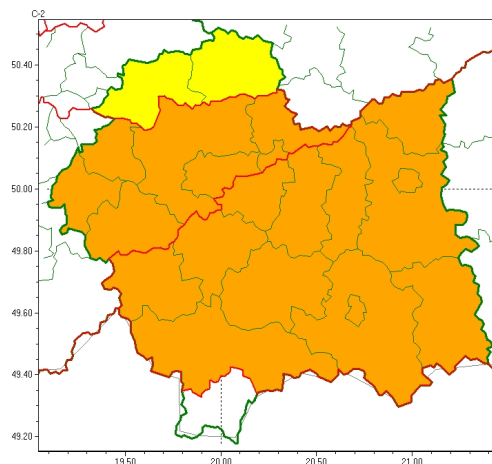

Zasięg ostrzeżeń w województwie

Burze
2024-06-19 05:20

Upał
2024-06-19 05:20

WOJEWÓDZTWO MAŁOPOLSKIE OSTRZEŻENIA METEOROLOGICZNE ZBIORCZO NR 178 WYKAZ OBOWIĄZUJĄCYCH OSTRZEŻEŃ o godz. 05:20 dnia 19.06.2024

Zjawisko/Stopień zagrożenia	Burze/2
Obszar (w nawiasie numer ostrzeżenia dla powiatu)	powiaty: chrzanowski(67), krakowski(67), Kraków(68), miechowski(68), olkuski(67), oświęcimski(71), proszowicki(67), wadowicki(79)
Ważność	od godz. 18:00 dnia 19.06.2024 do godz. 02:00 dnia 20.06.2024
Prawdopodobieństwo	85%
Przebieg	Prognozowane są burze, którym miejscami będą towarzyszyć silne opady deszczu od 30 mm do 40 mm, oraz porywy wiatru do 90 km/h, lokalnie do 110 km/h. Możliwy grad.
SMS	IMGW-PIB OSTRZEŻEGA: BURZE/2 małopolskie (8 powiatów) od 18:00/19.06 do 02:00/20.06.2024 deszcz 40 mm, porywy 110 km/h, grad. Dotyczy powiatów: chrzanowski, krakowski, Kraków, miechowski, olkuski, oświęcimski, proszowicki i wadowicki.
RSO	Woj. małopolskie (8 powiatów), IMGW-PIB wydał ostrzeżenie drugiego stopnia o burzach
Uwagi	Brak.
Zjawisko/Stopień zagrożenia	Upał/1
Obszar (w nawiasie numer ostrzeżenia dla powiatu)	powiaty: miechowski(67), olkuski(66)
Ważność	od godz. 12:30 dnia 18.06.2024 do godz. 19:30 dnia 19.06.2024
Prawdopodobieństwo	85%
Przebieg	Prognozuje się upał. Temperatura maksymalna we wtorek lokalnie około 30°C, w nocy od 30°C do 33°C. Temperatura minimalna od 15°C do 17°C