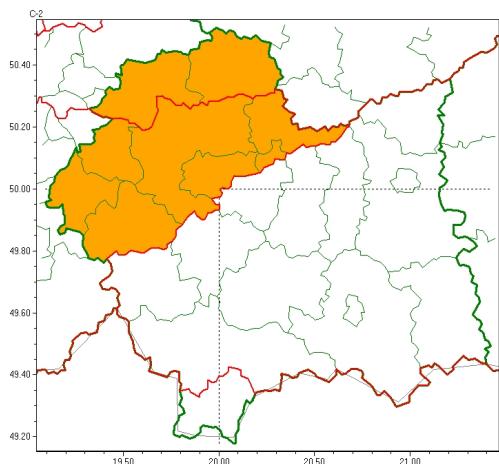

Zasięg ostrzeżeń w województwie

Burze
2024-06-19 05:20

Upał
2024-06-19 05:20

WOJEWÓDZTWO MAŁOPOLSKIE OSTRZEŻENIA METEOROLOGICZNE ZBIORCZO NR 178 WYKAZ OBOWIĄZUJĄCYCH OSTRZEŻEŃ o godz. 05:20 dnia 19.06.2024

Zjawisko/Stopień zagrożenia	Burze/2
Obszar (w nawiasie numer ostrzeżenia dla powiatu)	powiaty: chrzanowski(67), krakowski(67), Kraków(68), miechowski(68), olkuski(67), oświęcimski(71), proszowicki(67), wadowicki(79)
Ważność	od godz. 18:00 dnia 19.06.2024 do godz. 02:00 dnia 20.06.2024
Prawdopodobieństwo	85%
Przebieg	Prognozowane są burze, którym miejscami będą towarzyszyć silne opady deszczu od 30 mm do 40 mm, oraz porywy wiatru do 90 km/h, lokalnie do 110 km/h. Możliwy grad.
SMS	IMGW-PIB OSTRZEŻEGA: BURZE/2 małopolskie (8 powiatów) od 18:00/19.06 do 02:00/20.06.2024 deszcz 40 mm, porywy 110 km/h, grad. Dotyczy powiatów: chrzanowski, krakowski, Kraków, miechowski, olkuski, oświęcimski, proszowicki i wadowicki.
RSO	Woj. małopolskie (8 powiatów), IMGW-PIB wydał ostrzeżenie drugiego stopnia o burzach
Uwagi	Brak.
Zjawisko/Stopień zagrożenia	Upał/1
Obszar (w nawiasie numer ostrzeżenia dla powiatu)	powiaty: miechowski(67), olkuski(66)
Ważność	od godz. 12:30 dnia 18.06.2024 do godz. 19:30 dnia 19.06.2024
Prawdopodobieństwo	85%
Przebieg	Prognozuje się upał. Temperatura maksymalna we wtorek lokalnie około 30°C, w nocy od 30°C do 33°C. Temperatura minimalna od 15°C do 17°C