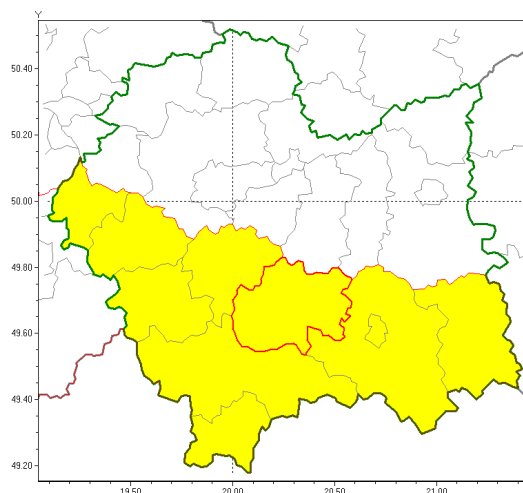

Zasięg ostrzeżenia w województwie

Burze z gradem

Ostrzeżenie meteorologiczne Nr 6

Nazwa biura	IMGW-PIB Biuro Prognoz Meteorologicznych w Krakowie
Zjawisko/stopień zagrożenia	Burze z gradem/ 1
Obszar	województwo małopolskie powiat limanowski
Ważność	od godz. 13:30 dnia 13.06.2018 do godz. 21:00 dnia 13.06.2018
Przebieg	Prognozuje się wystąpienie burz z opadami deszczu lokalnie do 30 mm oraz porywami wiatru do 70 km/h. Miejscami możliwe liwy grad.
Prawdopodobieństwo wystąpienia zjawiska(%)	80%
Uwagi	Brak.
Dyrektor synoptyk IMGW-PIB	Łukasz Kiełt
Godzina i data wydania	godz. 12:51 dnia 13.06.2018
SMS	IMGW-PIB OSTRZEŻA: BURZE Z GRADEM/1 małopolskie/limanowski od 13:30/13.06 do 21:00/13.06.2018 deszcz 30 mm, porywy 70 km/h