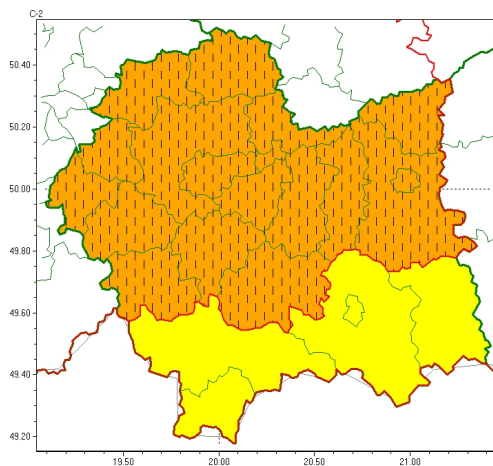

Zasięg ostrzeżeń w województwie

Burze
2024-06-06 14:40

WOJEWÓDZTWO MAŁOPOLSKIE OSTRZEŃNIA METEOROLOGICZNE ZBIORCZO NR 162 WYKAZ OBOWIĄZUJĄCYCH OSTRZEŃ o godz. 14:40 dnia 06.06.2024

Zjawisko/Stopień zagrożenia	Burze/2 ZMIANA
Obszar (w nawiasie numer ostrzeżenia dla powiatu)	powiaty: bocheński(58), brzeski(57), chrzanowski(60), dąbrowski(61), krakowski(60), Kraków(61), limanowski(76), miechowski(61), myślenicki(70), olkuski(60), oświęcimski(64), proszowicki(60), suski(79), tarnowski(57), Tarnów(57), wadowicki(72), wielicki(61)
Ważność	od godz. 16:00 dnia 06.06.2024 do godz. 09:00 dnia 07.06.2024
Prawdopodobieństwo	70%
Przebieg	Prognozowane są burze, którym miejscami będą towarzyszyć bardzo silne opady deszczu od 20 mm do 35 mm, oraz porywy wiatru do 90 km/h, lokalnie do 100 km/h. Lokalnie grad. Największe natężenie zjawisk powinno wieczorem i w pierwszej połowie nocy.
SMS	IMGW-PIB OSTRZEGA: BURZE/2 małopolskie (17 powiatów) od 16:00/06.06 do 09:00/07.06.2024 deszcz 20-35 mm, porywy 90-100 km/h, grad. Dotyczy powiatów: bocheński, brzeski, chrzanowski, dąbrowski, krakowski, Kraków, limanowski, miechowski, myślenicki, olkuski, oświęcimski, proszowicki, suski, tarnowski, Tarnów, wadowicki i wielicki.
RSO	Woj. małopolskie (17 powiatów), IMGW-PIB wydał ostrzeżenie drugiego stopnia o burzach
Uwagi	Stopień ostrzeżenia został podniesiony ze względu na prawdopodobieństwo wystąpienia silniejszych porywów wiatru.
Zjawisko/Stopień zagrożenia	Burze/1
Obszar (w nawiasie numer ostrzeżenia dla powiatu)	powiaty: gorlicki(77), nowosądecki(86), nowotarski(90), Nowy Sącz(70), tatrzański(93)
Ważność	od godz. 16:00 dnia 06.06.2024 do godz. 09:00 dnia 07.06.2024