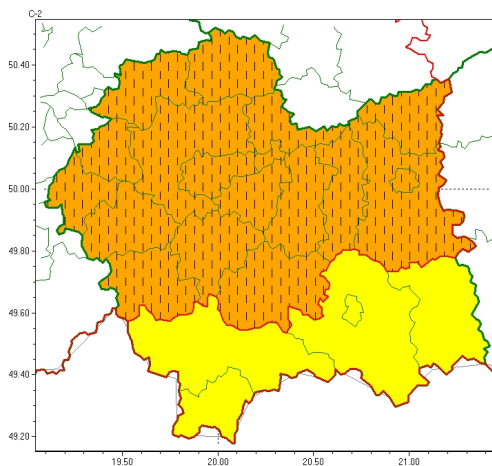

Zasięg ostrzeżeń w województwie

Burze  
2024-06-06 14:40

**WOJEWÓDZTWO MAŁOPOLSKIE**  
**OSTRZEŻENIA METEOROLOGICZNE ZBIORCZO NR 162**  
**WYKAZ OBSZARÓW ZUCIANYCH OSTRZEŻENIAMI**  
**o godz. 14:40 dnia 06.06.2024**

Zjawisko/Stopień zagrożenia	Burze/2 ZMIANA
Obszar (w nawiasie numer ostrzeżenia dla powiatu)	powiaty: bocheński(58), brzeski(57), chrzanowski(60), dąbrowski(61), krakowski(60), Kraków(61), limanowski(76), miechowski(61), myślenicki(70), olkuski(60), oświęcimski(64), proszowicki(60), suski(79), tarnowski(57), Tarnów(57), wadowicki(72), wielicki(61)
Ważność	od godz. 16:00 dnia 06.06.2024 do godz. 09:00 dnia 07.06.2024
Prawdopodobieństwo	70%
Przebieg	Prognozowane są burze, którym miejscami będą towarzyszyć bardzo silne opady deszczu od 20 mm do 35 mm, oraz porywy wiatru do 90 km/h, lokalnie do 100 km/h. Lokalnie grad. Największe natężenie zjawisk powinno wieczorem i w pierwszej połowie nocy.
SMS	IMGW-PIB OSTRZEŻENIA: BURZE/2 małopolskie (17 powiatów) od 16:00/06.06 do 09:00/07.06.2024 deszcz 20-35 mm, porywy 90-100 km/h, grad. Dotyczy powiatów: bocheński, brzeski, chrzanowski, dąbrowski, krakowski, Kraków, limanowski, miechowski, myślenicki, olkuski, oświęcimski, proszowicki, suski, tarnowski, Tarnów, wadowicki i wielicki.
RSO	Woj. małopolskie (17 powiatów), IMGW-PIB wydał ostrzeżenie drugiego stopnia o burzach
Uwagi	Stopień ostrzeżenia został podniesiony ze względu na prawdopodobieństwo wystąpienia silniejszych porywów wiatru.
Zjawisko/Stopień zagrożenia	Burze/1
Obszar (w nawiasie numer ostrzeżenia dla powiatu)	powiaty: gorlicki(77), nowosądecki(86), nowotarski(90), Nowy Sącz(70), tatrzański(93)
Ważność	od godz. 16:00 dnia 06.06.2024 do godz. 09:00 dnia 07.06.2024