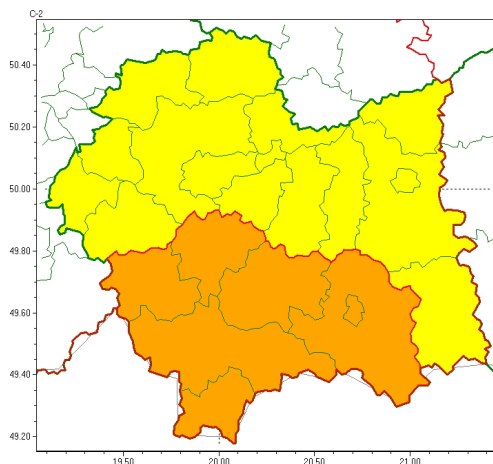

WB-I-6331.3.297.2024

Zasięg ostrzeżeń w województwie

Burze
2024-07-23 22:50

WOJEWÓDZTWO MAŁOPOLSKIE
OSTRZEŻENIA METEOROLOGICZNE ZBIORCZO NR 263
WYKAZ OBOWIAZUJĄCYCH OSTRZEŻEŃ
o godz. 22:50 dnia 23.07.2024

Zjawisko/Stopień zagrożenia	Burze/1
Obszar (w nawiasie numer ostrzeżenia dla powiatu)	powiaty: bocheński(90), brzeski(92), chrzanowski(91), dąbrowski(93), gorlicki(111), krakowski(90), Kraków(91), miechowski(90), olkuski(90), oświęcimski(96), proszowicki(89), tarnowski(92), Tarnów(92), wadowicki(103), wielicki(90)
Ważność	od godz. 12:00 dnia 24.07.2024 do godz. 20:00 dnia 24.07.2024
Prawdopodobieństwo	80%
Przebieg	Prognozowane są burze, którym miejscami będą towarzyszyć silne opady deszczu od 20 mm do 35 mm oraz porywy wiatru do 80 km/h. Lokalnie grad.
SMS	IMGW-PIB OSTRZEŻENIA: BURZE/1 małopolskie (15 powiatów) od 12:00/24.07 do 20:00/24.07.2024 deszcz 35 mm, porywy 80 km/h, grad. Dotyczy powiatów: bocheński, brzeski, chrzanowski, dąbrowski, gorlicki, krakowski, Kraków, miechowski, olkuski, oświęcimski, proszowicki, tarnowski, Tarnów, wadowicki i wielicki.
RSO	Woj. małopolskie (15 powiatów), IMGW-PIB wydał ostrzeżenie pierwszego stopnia o burzach
Uwagi	Brak.
Zjawisko/Stopień zagrożenia	Burze/2
Obszar (w nawiasie numer ostrzeżenia dla powiatu)	powiaty: limanowski(111), myślenicki(101), nowosądecki(122), nowotarski(126), Nowy Sącz(106), suski(112), tatrzański(127)
Ważność	od godz. 10:00 dnia 24.07.2024 do godz. 20:00 dnia 24.07.2024
Prawdopodobieństwo	80%

Przebieg	Prognozowane s burze, którym miejscami b d towarzyszy bardzo silne opady deszczu od 30 mm do 40 mm, oraz porywy wiatru do 80 km/h. Lokalnie grad.
SMS	IMGW-PIB OSTRZEGA: BURZE/2 małopolskie (7 powiatów) od 10:00/24.07 do 20:00/24.07.2024 deszcz 40 mm, porywy 80 km/h, grad. Dotyczy powiatów: limanowski, my lenicki, nowos decki, nowotarski, Nowy S cz, suski i tatrza ski.
RSO	Woj. małopolskie (7 powiatów), IMGW-PIB wydał ostrze enie drugiego stopnia o burzach
Uwagi	Brak.