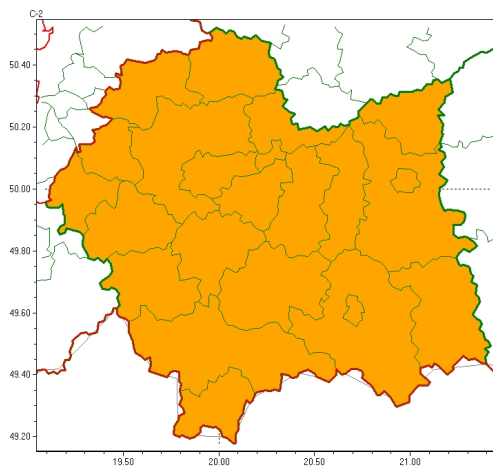

Zasięg ostrzeżeń w województwie

Burze
2024-05-23 05:54

WOJEWÓDZTWO MAŁOPOLSKIE OSTRZEŻENIA METEOROLOGICZNE ZBIORCZO NR 131 WYKAZ OBOWIĄZUJĄCYCH OSTRZEŻEŃ o godz. 05:54 dnia 23.05.2024

Zjawisko/Stopień zagrożenia	Burze/2
Obszar (w nawiasie numer ostrzeżenia dla powiatu)	powiaty: bocheński(48), brzeski(47), chrzanowski(48), dąbrowski(51), gorlicki(67), krakowski(49), Kraków(50), limanowski(65), miechowski(50), myślenicki(59), nowosądecki(75), nowotarski(77), Nowy Sącz(59), olkuski(49), oświęcimski(51), proszowicki(49), suski(66), tarnowski(47), Tarnów(47), tatrzański(80), wadowicki(59), wielicki(50)
Ważność	od godz. 11:00 dnia 23.05.2024 do godz. 23:00 dnia 23.05.2024
Prawdopodobieństwo	85%
Przebieg	Prognozowane są burze, którym miejscami będą towarzyszyć bardzo silne opady deszczu od 35 mm do 55 mm, oraz porywy wiatru do 70 km/h. Lokalnie grad.
SMS	IMGW-PIB OSTRZEŻENIA: BURZE/2 małopolskie (wszystkie powiaty) od 11:00/23.05 do 23:00/23.05.2024 deszcz 55 mm, porywy 70 km/h, grad. Dotyczy powiatów: wszystkie powiaty.
RSO	Woj. małopolskie (wszystkie powiaty), IMGW-PIB wydał ostrzeżenie drugiego stopnia o burzach
Uwagi	W związku z dynamicznym rozwojem zjawisk burzowych stopień ostrzeżenia może zostać podwyższony.