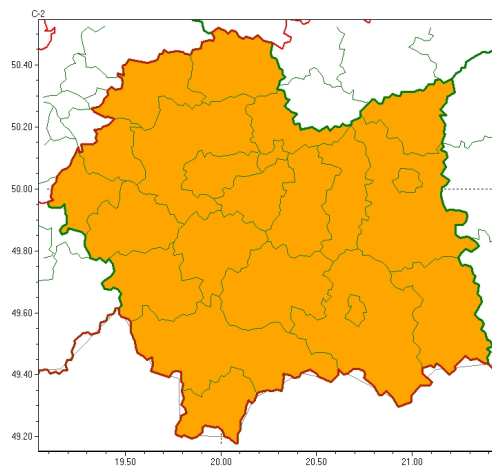

Zasięg ostrzeżeń w województwie

Burze
2024-06-03 12:19

Silny deszcz z burzami
2024-06-03 12:19

WOJEWÓDZTWO MAŁOPOLSKIE
OSTRZEŻENIA METEOROLOGICZNE ZBIORCZO NR 157
WYKAZ OBOWIĄZUJĄCYCH OSTRZEŻEŃ
o godz. 12:19 dnia 03.06.2024

Zjawisko/Stopień zagrożenia	Silny deszcz z burzami/2
Obszar (w nawiasie numer ostrzeżenia dla powiatu)	powiaty: bocheński(57), brzeski(56), chrzanowski(59), dębowski(60), gorlicki(76), krakowski(59), Kraków(60), limanowski(75), miechowski(60), myślenicki(69), nowosdecki(85), nowotarski(89), Nowy Sącz(69), olkuski(59), oświęcimski(63), proszowicki(59), suski(78), tarnowski(56), Tarnów(56), tatrzański(92), wadowicki(71), wielicki(60)
Ważność	od godz. 00:00 dnia 04.06.2024 do godz. 22:00 dnia 04.06.2024
Prawdopodobieństwo	80%
Przebieg	Prognozowane są opady deszczu o natężeniu umiarkowanym, okresami silnym. Wysoko opadu miejscami od 60 mm do 80 mm, lokalnie skumulowane sumy opadów do 90 mm. Opadom towarzyszyć będą burze z porywami wiatru do 70 km/h, możliwy grad.
SMS	IMGW-PIB OSTRZEŻENIA: DESZCZ i BURZE/2 małopolskie (wszystkie powiaty) od 00:00/04.06 do 22:00/04.06.2024 90 mm; porywy 70 km/h, grad. Dotyczy powiatów: wszystkie powiaty.
RSO	Woj. małopolskie (wszystkie powiaty), IMGW-PIB wydał ostrzeżenie drugiego stopnia o intensywnych opadach deszczu z burzami
Uwagi	Ostrzeżenie może być kontynuowane z wyższym stopniem.
Zjawisko/Stopień zagrożenia	Burze/2