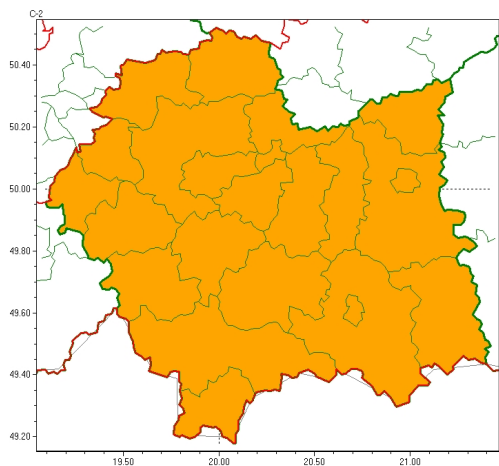

Zasięg ostrzeżeń w województwie

Burze
2024-06-03 12:19

Silny deszcz z burzami
2024-06-03 12:19

WOJEWÓDZTWO MAŁOPOLSKIE
OSTRZEŻENIA METEOROLOGICZNE ZBIORCZO NR 157
WYKAZ OBOWIĄZUJĄCYCH OSTRZEŻEŃ
o godz. 12:19 dnia 03.06.2024

Zjawisko/Stopień zagrożenia	Silny deszcz z burzami/2
Obszar (w nawiasie numer ostrzeżenia dla powiatu)	powiaty: bocheński(57), brzeski(56), chrzanowski(59), dębowski(60), gorlicki(76), krakowski(59), Kraków(60), limanowski(75), miechowski(60), myślenicki(69), nowosdecki(85), nowotarski(89), Nowy Sącz(69), olkuski(59), oświęcimski(63), proszowicki(59), suski(78), tarnowski(56), Tarnów(56), tatrzański(92), wadowicki(71), wielicki(60)
Ważność	od godz. 00:00 dnia 04.06.2024 do godz. 22:00 dnia 04.06.2024
Prawdopodobieństwo	80%
Przebieg	Prognozowane są opady deszczu o natężeniu umiarkowanym, okresami silnym. Wysoko opadu miejscami od 60 mm do 80 mm, lokalnie skumulowane sumy opadów do 90 mm. Opadom towarzyszyć będą burze z porywami wiatru do 70 km/h, możliwy grad.
SMS	IMGW-PIB OSTRZEŻENIA: DESZCZ i BURZE/2 małopolskie (wszystkie powiaty) od 00:00/04.06 do 22:00/04.06.2024 90 mm; porywy 70 km/h, grad. Dotyczy powiatów: wszystkie powiaty.
RSO	Woj. małopolskie (wszystkie powiaty), IMGW-PIB wydał ostrzeżenie drugiego stopnia o intensywnych opadach deszczu z burzami
Uwagi	Ostrzeżenie może być kontynuowane z wyższym stopniem.
Zjawisko/Stopień zagrożenia	Burze/2