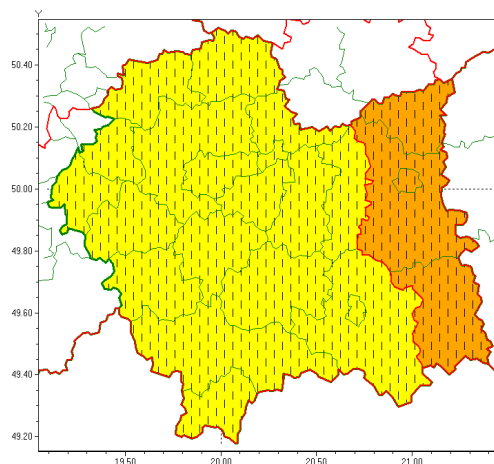

Zasięg ostrzeżeń w województwie

 Intensywne opady deszczu z burzami
 2019-05-21 17:01

WOJEWÓDZTWO MAŁOPOLSKIE
OSTRZEŻENIA METEOROLOGICZNE ZBIORCZO NR 86
WYKAZ OBSZARÓW ZUJĘTYCH OSTRZEŻENIAMI
o godz. 17:01 dnia 21.05.2019

Zjawisko/Stopień zagrożenia	Intensywne opady deszczu z burzami/1 ZMIANA
Obszar (w nawiasie numer ostrzeżenia dla powiatu)	powiaty: bocheński(26), brzeski(25), chrzanowski(25), krakowski(25), Kraków(25), limanowski(31), miechowski(27), mylenicki(37), nowosdecki(43), nowotarski(51), Nowy Sącz(36), olkuski(26), olkusiński(26), proszowicki(26), suski(42), tatrzański(45), wadowicki(31), wielicki(27)
Ważność	od godz. 17:01 dnia 21.05.2019 do godz. 10:00 dnia 22.05.2019
Prawdopodobieństwo	80%
Przebieg	Prognozuje się wystąpienie opadów deszczu okresami o natężeniu umiarkowanym i silnym. Prognozowana suma opadów miejscami od 40 mm do 80 mm. W trakcie opadów deszczu możliwe burze z porywami wiatru do 60 km/h.
SMS	IMGW-PIB OSTRZEŻENIA: DESZCZ i BURZE/1 małopolskie (18 powiatów) od 17:01/21.05 do 10:00/22.05.2019 80 mm; porywy 60 km/h. Dotyczy powiatów: bocheński, brzeski, chrzanowski, krakowski, Kraków, limanowski, miechowski, mylenicki, nowosdecki, nowotarski, Nowy Sącz, olkuski, olkusiński, proszowicki, suski, tatrzański, wadowicki i wielicki.
RSO	Woj. małopolskie (18 powiatów), IMGW-PIB wydał ostrzeżenie pierwszego stopnia o intensywnych opadach deszczu z burzami
Uwagi	Aktualizacja i podniesienie stopnia ostrzeżenia ze względu na zmiany prognozowanych sum opadów oraz zmianę ważności ostrzeżenia.
Zjawisko/Stopień zagrożenia	Intensywne opady deszczu z burzami/2 ZMIANA