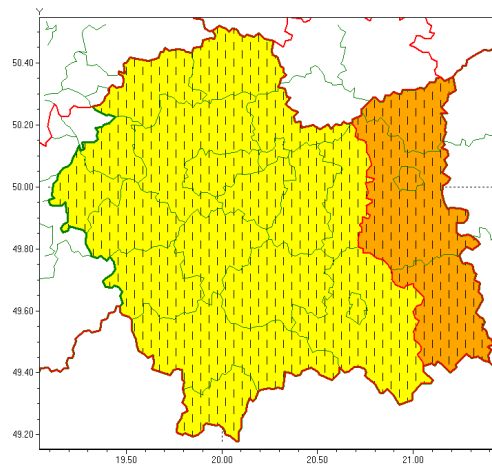

Zasięg ostrzeżeń w województwie

Intensywne opady deszczu z burzami
2019-05-21 17:01

WOJEWÓDZTWO MAŁOPOLSKIE
OSTRZEŻENIA METEOROLOGICZNE ZBIORCZO NR 86
WYKAZ OBSZARÓW ZUJĘTYCH OSTRZEŻENIAMI
o godz. 17:01 dnia 21.05.2019

Zjawisko/Stopień zagrożenia	Intensywne opady deszczu z burzami/1 ZMIANA
Obszar (w nawiasie numer ostrzeżenia dla powiatu)	powiaty: bocheński(26), brzeski(25), chrzanowski(25), krakowski(25), Kraków(25), limanowski(31), miechowski(27), mylenicki(37), nowosdecki(43), nowotarski(51), Nowy Sącz(36), olkuski(26), olkusiński(26), proszowicki(26), suski(42), tatrzański(45), wadowicki(31), wielicki(27)
Ważność	od godz. 17:01 dnia 21.05.2019 do godz. 10:00 dnia 22.05.2019
Prawdopodobieństwo	80%
Przebieg	Prognozuje się wystąpienie opadów deszczu okresami o natężeniu umiarkowanym i silnym. Prognozowana suma opadów miejscami od 40 mm do 80 mm. W trakcie opadów deszczu możliwe burze z porywami wiatru do 60 km/h.
SMS	IMGW-PIB OSTRZEŻENIA: DESZCZ i BURZE/1 małopolskie (18 powiatów) od 17:01/21.05 do 10:00/22.05.2019 80 mm; porywy 60 km/h. Dotyczy powiatów: bocheński, brzeski, chrzanowski, krakowski, Kraków, limanowski, miechowski, mylenicki, nowosdecki, nowotarski, Nowy Sącz, olkuski, olkusiński, proszowicki, suski, tatrzański, wadowicki i wielicki.
RSO	Woj. małopolskie (18 powiatów), IMGW-PIB wydał ostrzeżenie pierwszego stopnia o intensywnych opadach deszczu z burzami
Uwagi	Aktualizacja i podniesienie stopnia ostrzeżenia ze względu na zmiany prognozowanych sum opadów oraz zmianę ważności ostrzeżenia.
Zjawisko/Stopień zagrożenia	Intensywne opady deszczu z burzami/2 ZMIANA