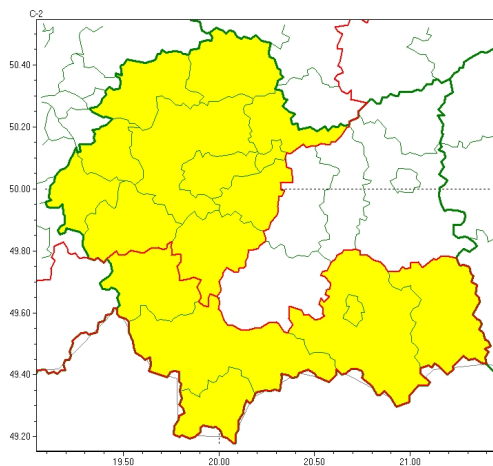

Zasięg ostrzeżeń w województwie

Przymrozki
2024-04-17 11:46

WOJEWÓDZTWO MAŁOPOLSKIE OSTRZEŻENIA METEOROLOGICZNE ZBIORCZO NR 92 WYKAZ OBOWIĄZUJĄCYCH OSTRZEŻEŃ o godz. 11:46 dnia 17.04.2024

Zjawisko/Stopień zagrożenia	Przymrozki/1
Obszar (w nawiasie numer ostrzeżenia dla powiatu)	powiaty: chrzanowski(32), krakowski(31), Kraków(32), miechowski(32), mylenicki(35), olkuski(32), olkusz(33), proszowicki(30), wadowicki(36), wielicki(32)
Ważność	od godz. 23:00 dnia 17.04.2024 do godz. 08:00 dnia 18.04.2024
Prawdopodobieństwo	80%
Przebieg	Prognozowany jest spadek temperatury powietrza do około -1°C, przy gruncie do -3°C.
SMS	IMGW-PIB OSTRZEŻEGA: PRZYMROZKI/1 małopolskie (10 powiatów) od 23:00/17.04 do 08:00/18.04.2024 temp. min -1 st., przy gruncie -3 st. Dotyczy powiatów: chrzanowski, krakowski, Kraków, miechowski, mylenicki, olkuski, olkusz, proszowicki, wadowicki i wielicki.
RSO	Woj. małopolskie (10 powiatów), IMGW-PIB wydał ostrzeżenie pierwszego stopnia o przymrozkach
Uwagi	Ostrzeżenia mogą być kontynuowane.
Zjawisko/Stopień zagrożenia	Przymrozki/1
Obszar (w nawiasie numer ostrzeżenia dla powiatu)	powiaty: gorlicki(46), nowosdecki(48), nowotarski(49), Nowy Sącz(39), suski(40), tatrzański(51)
Ważność	od godz. 00:00 dnia 17.04.2024 do godz. 09:00 dnia 19.04.2024
Prawdopodobieństwo	90%

Przebieg	Prognozowany jest miejscami spadek temperatury powietrza do około -3°C , przy gruncie do około -5°C . Temperatura maksymalna w ciągu dnia od 4°C do 8°C .
SMS	IMGW-PIB OSTRZEŻA: PRZYMROZKI/1 małopolskie (6 powiatów) od 00:00/17.04 do 09:00/19.04.2024 temp. min -3 st., przy gruncie -5 st. Dotyczy powiatów: gorlicki, nowosdecki, nowotarski, Nowy Sącz, suski i tatrzański.
RSO	Woj. małopolskie (6 powiatów), IMGW-PIB wydał ostrzeżenie pierwszego stopnia o przymrozkach
Uwagi	Ostrzeżenie może być kontynuowane.