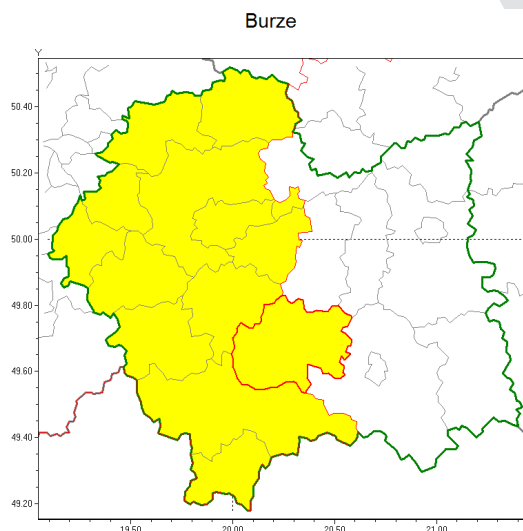

Zasięg ostrzeżenia w województwie

Ostrzeżenie meteorologiczne Nr 9

Nazwa biura	IMGW-PIB Biuro Prognoz Meteorologicznych w Krakowie
Zjawisko/stopień zagrożenia	Burze/ 1
Obszar	województwo małopolskie powiat limanowski
Ważność	od godz. 11:00 dnia 26.06.2018 do godz. 20:00 dnia 26.06.2018
Przebieg	Prognozuje się wystąpienie burz z opadami deszczu lokalnie do 25 mm oraz porywami wiatru do 65 km/h. Lokalnie drobny grad.
Prawdopodobieństwo wystąpienia zjawiska(%)	80%
Uwagi	Brak.
Dyrektor synoptyk IMGW-PIB	Łukasz Kiełt
Godzina i data wydania	godz. 07:24 dnia 26.06.2018
SMS	IMGW-PIB OSTRZEŻA: BURZE/1 małopolskie/limanowski od 11:00/26.06 do 20:00/26.06.2018 deszcz 25 mm, porywy 65 km/h