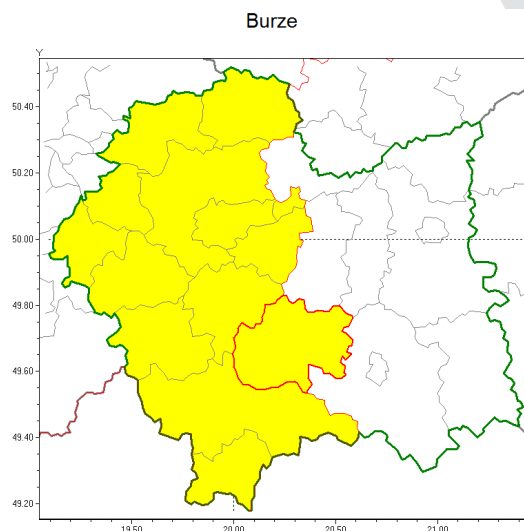

### Zasięg ostrzeżenia w województwie

### Ostrzeżenie meteorologiczne Nr 9

<b>Nazwa biura</b>	IMGW-PIB Biuro Prognoz Meteorologicznych w Krakowie
<b>Zjawisko/stopień zagrożenia</b>	Burze/ 1
<b>Obszar</b>	województwo małopolskie <b>powiat limanowski</b>
<b>Ważność</b>	od godz. 11:00 dnia 26.06.2018 do godz. 20:00 dnia 26.06.2018
<b>Przebieg</b>	Prognozuje się wystąpienie burz z opadami deszczu lokalnie do 25 mm oraz porywami wiatru do 65 km/h. Lokalnie drobny grad.
<b>Prawdopodobieństwo wystąpienia zjawiska(%)</b>	80%
<b>Uwagi</b>	Brak.
<b>Dyrektor synoptyk IMGW-PIB</b>	Łukasz Kiełt
<b>Godzina i data wydania</b>	godz. 07:24 dnia 26.06.2018
<b>SMS</b>	IMGW-PIB OSTRZEŻA: BURZE/1 małopolskie/limanowski od 11:00/26.06 do 20:00/26.06.2018 deszcz 25 mm, porywy 65 km/h