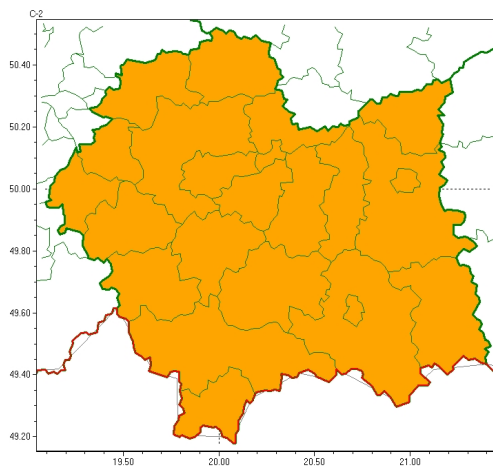

Zasięg ostrzeżeń w województwie

Burze
2024-05-21 22:40

WOJEWÓDZTWO MAŁOPOLSKIE
OSTRZEŻENIA METEOROLOGICZNE ZBIORCZO NR 126
WYKAZ OBYWÓW ZUJACYCH OSTRZEŻENIOM
o godz. 22:40 dnia 21.05.2024

Zjawisko/Stopień zagrożenia	Burze/2
Obszar (w nawiasie numer ostrzeżenia dla powiatu)	powiaty: bocheński(47), brzeski(46), chrzanowski(47), dąbrowski(50), gorlicki(66), krakowski(48), Kraków(49), limanowski(64), miechowski(49), myślenicki(58), nowosądecki(74), nowotarski(76), Nowy Sącz(58), olkuski(48), oświęcimski(50), proszowicki(48), suski(65), tarnowski(46), Tarnów(46), tatrzański(79), wadowicki(58), wielicki(49)
Ważność	od godz. 12:00 dnia 22.05.2024 do godz. 02:00 dnia 23.05.2024
Prawdopodobieństwo	90%
Przebieg	Prognozowane są burze, którym będzie towarzyszyć bardzo silne opady deszczu od 25 mm do 40 mm, lokalnie 55 mm oraz porywy wiatru do około 80 km/h. Miejscami grad.
SMS	IMGW-PIB OSTRZEŻENIA: BURZE/2 małopolskie (wszystkie powiaty) od 12:00/22.05 do 02:00/23.05.2024 deszcz 55 mm, porywy 80 km/h, grad. Dotyczy powiatów: wszystkie powiaty.
RSO	Woj. małopolskie (wszystkie powiaty), IMGW-PIB wydał ostrzeżenie drugiego stopnia o burzach
Uwagi	Brak.