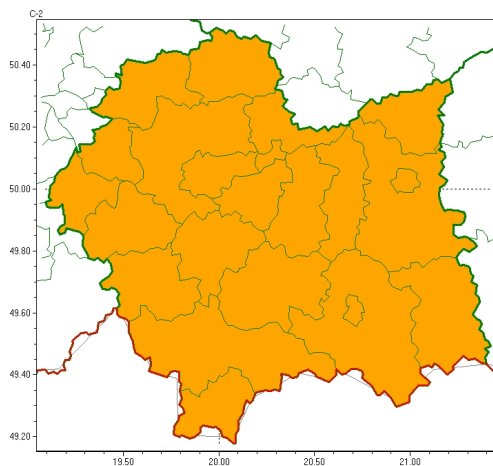

Zasięg ostrzeżeń w województwie

Burze
2024-05-21 22:40

WOJEWÓDZTWO MAŁOPOLSKIE OSTRZEŻENIA METEOROLOGICZNE ZBIORCZO NR 126 WYKAZ OBOWIAZUJĄCYCH OSTRZEŻEŃ o godz. 22:40 dnia 21.05.2024

Zjawisko/Stopień zagrożenia	Burze/2
Obszar (w nawiasie numer ostrzeżenia dla powiatu)	powiaty: bocheński(47), brzeski(46), chrzanowski(47), dąbrowski(50), gorlicki(66), krakowski(48), Kraków(49), limanowski(64), miechowski(49), myślenicki(58), nowosądecki(74), nowotarski(76), Nowy Sącz(58), olkuski(48), oświęcimski(50), proszowicki(48), suski(65), tarnowski(46), Tarnów(46), tatrzański(79), wadowicki(58), wielicki(49)
Ważność	od godz. 12:00 dnia 22.05.2024 do godz. 02:00 dnia 23.05.2024
Prawdopodobieństwo	90%
Przebieg	Prognozowane są burze, którym będzie towarzyszyć bardzo silne opady deszczu od 25 mm do 40 mm, lokalnie 55 mm oraz porywy wiatru do około 80 km/h. Miejscami grad.
SMS	IMGW-PIB OSTRZEŻENIA: BURZE/2 małopolskie (wszystkie powiaty) od 12:00/22.05 do 02:00/23.05.2024 deszcz 55 mm, porywy 80 km/h, grad. Dotyczy powiatów: wszystkie powiaty.
RSO	Woj. małopolskie (wszystkie powiaty), IMGW-PIB wydał ostrzeżenie drugiego stopnia o burzach
Uwagi	Brak.