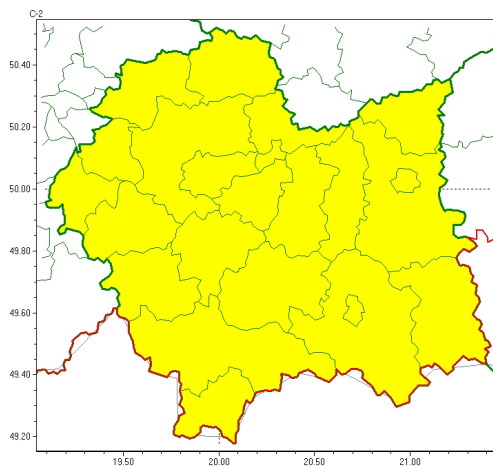

Zasięg ostrzeżeń w województwie

Silny wiatr
2024-05-16 22:27

WOJEWÓDZTWO MAŁOPOLSKIE OSTRZEŻENIA METEOROLOGICZNE ZBIORCZO NR 116 WYKAZ OBOWIĄZUJĄCYCH OSTRZEŻEŃ o godz. 22:27 dnia 16.05.2024

Zjawisko/Stopień zagrożenia	Silny wiatr/1
Obszar (w nawiasie numer ostrzeżenia dla powiatu)	powiaty: bocheński(43), brzeski(42), chrzanowski(43), dąbrowski(46), gorlicki(61), krakowski(44), Kraków(45), limanowski(59), miechowski(45), myślenicki(53), nowosądecki(69), nowotarski(71), Nowy Sącz(53), olkuski(44), oświęcimski(46), proszowicki(44), suski(60), tarnowski(42), Tarnów(42), tatrzański(74), wadowicki(53), wielicki(45)
Ważność	od godz. 11:00 dnia 17.05.2024 do godz. 17:00 dnia 17.05.2024
Prawdopodobieństwo	75%
Przebieg	Prognozuje się wystąpienie lokalnie silnego wiatru o średniej prędkości do 55 km/h, w porywach do 75 km/h, z południowego wschodu i wschodu.
SMS	IMGW-PIB OSTRZEŻENIA: WIATR/1 małopolskie (wszystkie powiaty) od 11:00/17.05 do 17:00/17.05.2024 lok. prędkość do 55 km/h, porywy do 75 km/h, SE i E. Dotyczy powiatów: wszystkie powiaty.
RSO	Woj. małopolskie (wszystkie powiaty), IMGW-PIB wydał ostrzeżenie pierwszego stopnia o silnym wietrze
Uwagi	Brak.