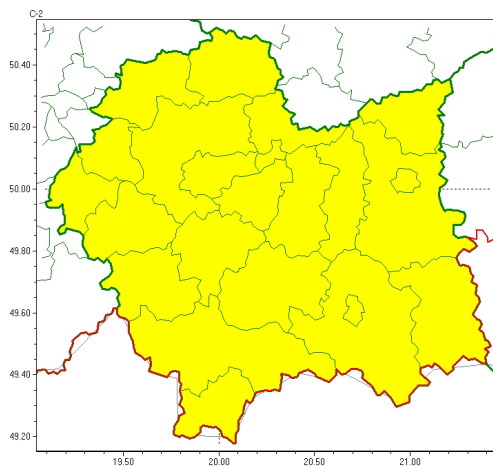

### Zasięg ostrzeżeń w województwie

Silny wiatr  
2024-05-16 22:27

## WOJEWÓDZTWO MAŁOPOLSKIE OSTRZEŻENIA METEOROLOGICZNE ZBIORCZO NR 116 WYKAZ OBOWIĄZUJĄCYCH OSTRZEŻEŃ o godz. 22:27 dnia 16.05.2024

Zjawisko/Stopień zagrożenia	Silny wiatr/1
Obszar (w nawiasie numer ostrzeżenia dla powiatu)	powiaty: bocheński(43), brzeski(42), chrzanowski(43), dąbrowski(46), gorlicki(61), krakowski(44), Kraków(45), limanowski(59), miechowski(45), myślenicki(53), nowosądecki(69), nowotarski(71), Nowy Sącz(53), olkuski(44), oświęcimski(46), proszowicki(44), suski(60), tarnowski(42), Tarnów(42), tatrzański(74), wadowicki(53), wielicki(45)
Ważność	od godz. 11:00 dnia 17.05.2024 do godz. 17:00 dnia 17.05.2024
Prawdopodobieństwo	75%
Przebieg	Prognozuje się wystąpienie lokalnie silnego wiatru o średniej prędkości do 55 km/h, w porywach do 75 km/h, z południowego wschodu i wschodu.
SMS	IMGW-PIB OSTRZEŻENIA: WIATR/1 małopolskie (wszystkie powiaty) od 11:00/17.05 do 17:00/17.05.2024 lok. prędkość do 55 km/h, porywy do 75 km/h, SE i E. Dotyczy powiatów: wszystkie powiaty.
RSO	Woj. małopolskie (wszystkie powiaty), IMGW-PIB wydał ostrzeżenie pierwszego stopnia o silnym wietrze
Uwagi	Brak.