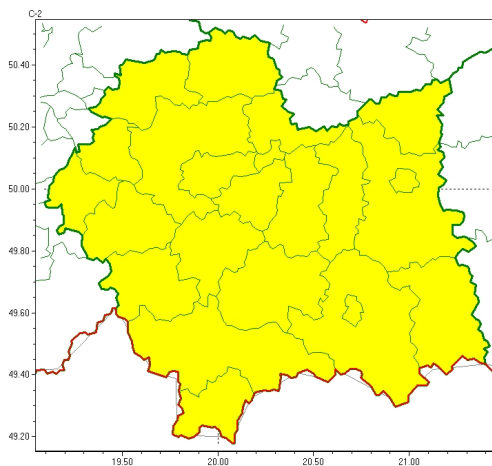

Zasięg ostrzeżeń w województwie

Burze
2024-06-06 11:33

WOJEWÓDZTWO MAŁOPOLSKIE
OSTRZEŻENIA METEOROLOGICZNE ZBIORCZO NR 161
WYKAZ OBOWIAZUJĄCYCH OSTRZEŻEŃ
o godz. 11:33 dnia 06.06.2024

Zjawisko/Stopień zagrożenia	Burze/1
Obszar (w nawiasie numer ostrzeżenia dla powiatu)	powiaty: bocheński(58), brzeski(57), chrzanowski(60), dąbrowski(61), gorlicki(77), krakowski(60), Kraków(61), limanowski(76), miechowski(61), myślenicki(70), nowosądecki(86), nowotarski(90), Nowy Sącz(70), olkuski(60), oświęcimski(64), proszowicki(60), suski(79), tarnowski(57), Tarnów(57), tatrzański(93), wadowicki(72), wielicki(61)
Ważność	od godz. 16:00 dnia 06.06.2024 do godz. 09:00 dnia 07.06.2024
Prawdopodobieństwo	80%
Przebieg	Prognozowane są burze, którym miejscami będą towarzyszyć silne opady deszczu od 20 mm do 35 mm oraz porywy wiatru do 85 km/h. Miejscami grad. Największe natężenie zjawisk póno wieczorem i w pierwszej połowie nocy.
SMS	IMGW-PIB OSTRZEŻEGA: BURZE/1 małopolskie (wszystkie powiaty) od 16:00/06.06 do 09:00/07.06.2024 deszcz 35 mm, porywy 85 km/h, grad. Dotyczy powiatów: wszystkie powiaty.
RSO	Woj. małopolskie (wszystkie powiaty), IMGW-PIB wydał ostrzeżenie pierwszego stopnia o burzach
Uwagi	Stopień ostrzeżenia może ulec zmianie.