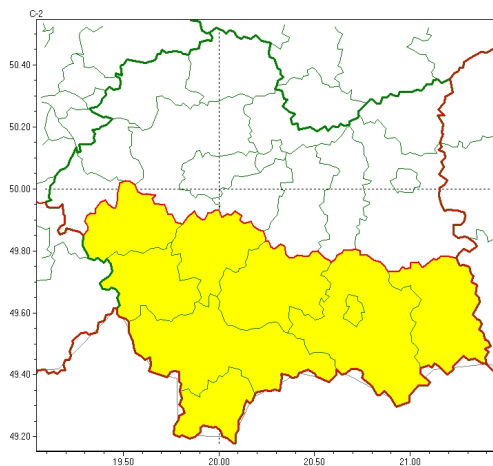

### Zasięg ostrzeżeń w województwie

Burze  
2024-05-21 09:19

**WOJEWÓDZTWO MAŁOPOLSKIE**  
**OSTRZEŻENIA METEOROLOGICZNE ZBIORCZO NR 124**  
**WYKAZ OBOWIĄZUJĄCYCH OSTRZEŻEŃ**  
**o godz. 09:19 dnia 21.05.2024**

Zjawisko/Stopień zagrożenia	Burze/1
Obszar (w nawiasie numer ostrzeżenia dla powiatu)	powiaty: gorlicki(65), limanowski(63), mylenicki(57), nowosiedlecki(73), nowotarski(75), Nowy Sącz(57), suski(64), tatrzański(78), wadowicki(57)
Ważność	od godz. 12:00 dnia 21.05.2024 do godz. 20:00 dnia 21.05.2024
Prawdopodobieństwo	70%
Przebieg	Prognozowane są burze, którym miejscami będą towarzyszyć silne opady deszczu do 25 mm oraz porywy wiatru do 70 km/h. Lokalnie grad.
SMS	IMGW-PIB OSTRZEŻENIA: BURZE/1 małopolskie (9 powiatów) od 12:00/21.05 do 20:00/21.05.2024 deszcz 25 mm, porywy 70 km/h, grad. Dotyczy powiatów: gorlicki, limanowski, mylenicki, nowosiedlecki, nowotarski, Nowy Sącz, suski, tatrzański i wadowicki.
RSO	Woj. małopolskie (9 powiatów), IMGW-PIB wydał ostrzeżenie pierwszego stopnia o burzach
Uwagi	Brak.