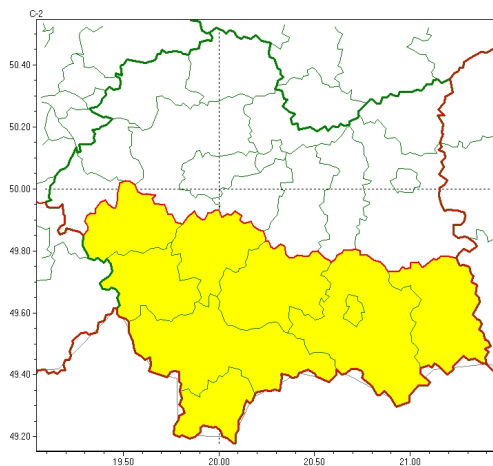

Zasięg ostrzeżeń w województwie

Burze
2024-05-21 09:19

WOJEWÓDZTWO MAŁOPOLSKIE
OSTRZEŻENIA METEOROLOGICZNE ZBIORCZO NR 124
WYKAZ OBOWIĄZUJĄCYCH OSTRZEŻEŃ
o godz. 09:19 dnia 21.05.2024

Zjawisko/Stopień zagrożenia	Burze/1
Obszar (w nawiasie numer ostrzeżenia dla powiatu)	powiaty: gorlicki(65), limanowski(63), mylenicki(57), nowosdecki(73), nowotarski(75), Nowy Sącz(57), suski(64), tatrzański(78), wadowicki(57)
Ważność	od godz. 12:00 dnia 21.05.2024 do godz. 20:00 dnia 21.05.2024
Prawdopodobieństwo	70%
Przebieg	Prognozowane są burze, którym miejscami będą towarzyszyć silne opady deszczu do 25 mm oraz porywy wiatru do 70 km/h. Lokalnie grad.
SMS	IMGW-PIB OSTRZEŻENIA: BURZE/1 małopolskie (9 powiatów) od 12:00/21.05 do 20:00/21.05.2024 deszcz 25 mm, porywy 70 km/h, grad. Dotyczy powiatów: gorlicki, limanowski, mylenicki, nowosdecki, nowotarski, Nowy Sącz, suski, tatrzański i wadowicki.
RSO	Woj. małopolskie (9 powiatów), IMGW-PIB wydał ostrzeżenie pierwszego stopnia o burzach
Uwagi	Brak.