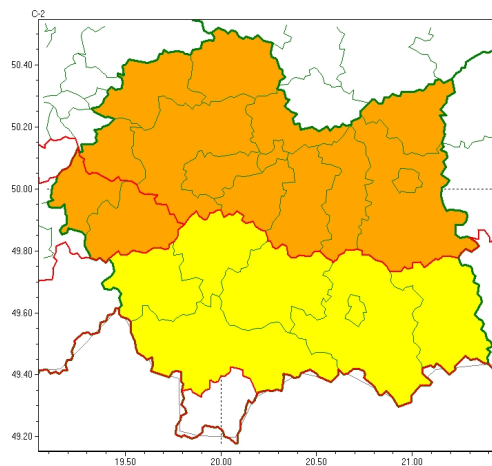

Zasięg ostrzeżeń w województwie

Burze
2024-06-26 11:58

Upał
2024-06-26 11:58

WOJEWÓDZTWO MAŁOPOLSKIE
OSTRZEŻENIA METEOROLOGICZNE ZBIORCZO NR 191
WYKAZ OBLICZONYCH OSTRZEŻEŃ
o godz. 11:58 dnia 26.06.2024

Zjawisko/Stopień zagrożenia	Upał/1
Obszar (w nawiasie numer ostrzeżenia dla powiatu)	powiaty: gorlicki(90), limanowski(89), mylenicki(82), nowosdecki(100), nowotarski(103), Nowy Sącz(84), suski(91)
Ważność	od godz. 12:30 dnia 27.06.2024 do godz. 20:00 dnia 28.06.2024
Prawdopodobieństwo	70%
Przebieg	Prognozuje się upał. Temperatura maksymalna w dzień od 28°C do 31°C. Temperatura minimalna w nocy około 14°C.
SMS	IMGW-PIB OSTRZEŻENIA: UPAŁ/1 małopolskie (7 powiatów) od 12:30/27.06 do 20:00/28.06.2024 temp. maks 28-31st.C, temp. min ok.14st.C. Dotyczy powiatów: gorlicki, limanowski, mylenicki, nowosdecki, nowotarski, Nowy Sącz i suski.
RSO	Woj. małopolskie (7 powiatów), IMGW-PIB wydał ostrzeżenie pierwszego stopnia o upałach
Uwagi	Ostrzeżenie może być kontynuowane.
Zjawisko/Stopień zagrożenia	Burze/1
Obszar (w nawiasie numer ostrzeżenia dla powiatu)	powiaty: gorlicki(89), limanowski(88), mylenicki(81), nowosdecki(99), nowotarski(102), Nowy Sącz(83), oświęcimski(75), suski(90), tatrzański(104), wadowicki(83)
Ważność	od godz. 14:00 dnia 26.06.2024 do godz. 24:00 dnia 26.06.2024
Prawdopodobieństwo	80%
Przebieg	Prognozowane są burze, którym miejscami będą towarzyszyły silne opady deszczu od 20 mm do 35 mm oraz porywy wiatru do 70 km/h. Lokalnie grad.