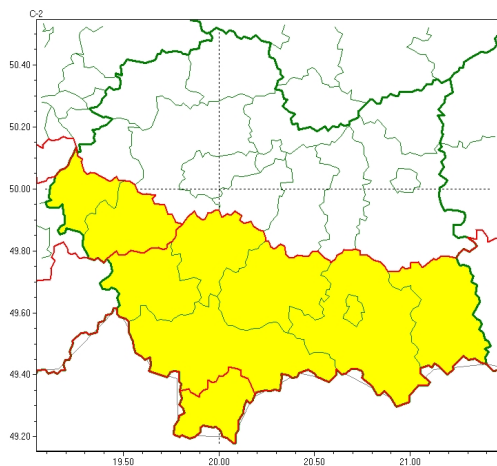

Zasięg ostrzeżeń w województwie

Burze
2024-06-26 11:58

Upał
2024-06-26 11:58

WOJEWÓDZTWO MAŁOPOLSKIE
OSTRZEŻENIA METEOROLOGICZNE ZBIORCZO NR 191
WYKAZ OBLICZONYCH OSTRZEŻEŃ
o godz. 11:58 dnia 26.06.2024

Zjawisko/Stopień zagrożenia	Upał/1
Obszar (w nawiasie numer ostrzeżenia dla powiatu)	powiaty: gorlicki(90), limanowski(89), mylenicki(82), nowosdecki(100), nowotarski(103), Nowy Sącz(84), suski(91)
Ważność	od godz. 12:30 dnia 27.06.2024 do godz. 20:00 dnia 28.06.2024
Prawdopodobieństwo	70%
Przebieg	Prognozuje się upał. Temperatura maksymalna w dzień od 28°C do 31°C. Temperatura minimalna w nocy około 14°C.
SMS	IMGW-PIB OSTRZEŻENIA: UPAŁ/1 małopolskie (7 powiatów) od 12:30/27.06 do 20:00/28.06.2024 temp. maks 28-31st.C, temp. min ok.14st.C. Dotyczy powiatów: gorlicki, limanowski, mylenicki, nowosdecki, nowotarski, Nowy Sącz i suski.
RSO	Woj. małopolskie (7 powiatów), IMGW-PIB wydał ostrzeżenie pierwszego stopnia o upałach
Uwagi	Ostrzeżenie może być kontynuowane.
Zjawisko/Stopień zagrożenia	Burze/1
Obszar (w nawiasie numer ostrzeżenia dla powiatu)	powiaty: gorlicki(89), limanowski(88), mylenicki(81), nowosdecki(99), nowotarski(102), Nowy Sącz(83), oświęcimski(75), suski(90), tatrzański(104), wadowicki(83)
Ważność	od godz. 14:00 dnia 26.06.2024 do godz. 24:00 dnia 26.06.2024
Prawdopodobieństwo	80%
Przebieg	Prognozowane są burze, którym miejscami będą towarzyszyły silne opady deszczu od 20 mm do 35 mm oraz porywy wiatru do 70 km/h. Lokalnie grad.