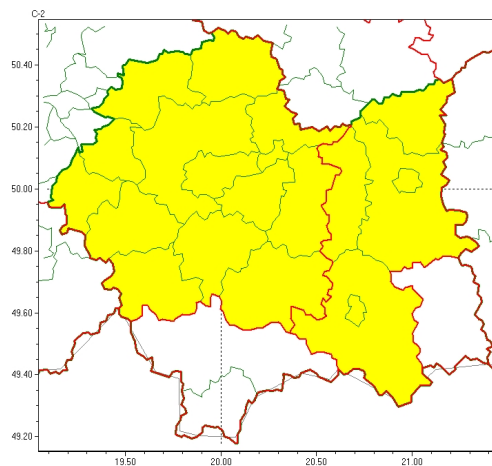

Zasięg ostrzeżeń w województwie

Burze
2024-06-21 05:42

Upał
2024-06-21 05:42

WOJEWÓDZTWO MAŁOPOLSKIE OSTRZEŻENIA METEOROLOGICZNE ZBIORCZO NR 183 WYKAZ OBOWIĄZUJĄCYCH OSTRZEŻEŃ o godz. 05:42 dnia 21.06.2024

Zjawisko/Stopień zagrożenia	Burze/3
Obszar (w nawiasie numer ostrzeżenia dla powiatu)	powiaty: bocheński(67), chrzanowski(69), krakowski(69), Kraków(70), limanowski(86), miechowski(70), mylenicki(79), nowotarski(100), olkuski(69), owiemiejski(73), proszowicki(69), suski(88), tatrzański(102), wadowicki(81), wielicki(70)
Ważność	od godz. 16:00 dnia 21.06.2024 do godz. 08:00 dnia 22.06.2024
Prawdopodobieństwo	80%
Przebieg	Prognozowane są burze, którym miejscami będą towarzyszyć ulewne opady deszczu od 35 mm do 50 mm oraz porywy wiatru do 120 km/h. Miejscami grad, lokalnie o średnicy do około 6 cm
SMS	IMGW-PIB OSTRZEŻENIA: BURZE/3 małopolskie (15 powiatów) od 16:00/21.06 do 08:00/22.06.2024 deszcz 50 mm, porywy 120 km/h, grad. Dotyczy powiatów: bocheński, chrzanowski, krakowski, Kraków, limanowski, miechowski, mylenicki, nowotarski, olkuski, owiemiejski, proszowicki, suski, tatrzański, wadowicki i wielicki.
RSO	Woj. małopolskie (15 powiatów), IMGW-PIB wydał ostrzeżenie trzeciego stopnia o burzach
Uwagi	Ze względu na dynamiczną sytuację stopień ostrzeżenia może ulec zmianie.
Zjawisko/Stopień zagrożenia	Burze/3
Obszar (w nawiasie numer ostrzeżenia dla powiatu)	powiaty: brzeski(67), dąbrowski(70), gorlicki(87), nowosądecki(97), Nowy Sącz(81), tarnowski(68), Tarnów(68)
Ważność	od godz. 19:00 dnia 21.06.2024 do godz. 08:00 dnia 22.06.2024
Prawdopodobieństwo	80%