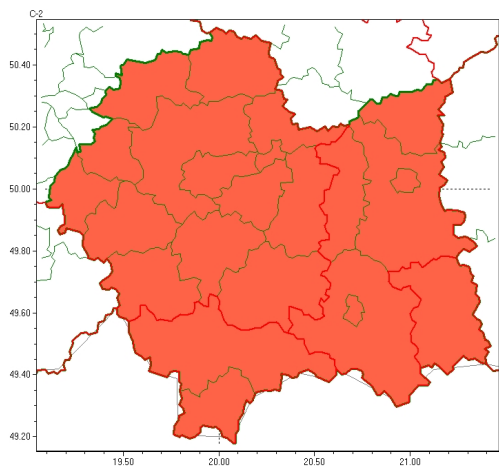

Zasięg ostrzeżeń w województwie

Burze
2024-06-21 05:42

Upał
2024-06-21 05:42

WOJEWÓDZTWO MAŁOPOLSKIE OSTRZEŻENIA METEOROLOGICZNE ZBIORCZO NR 183 WYKAZ OBOWIĄZUJĄCYCH OSTRZEŻEŃ o godz. 05:42 dnia 21.06.2024

Zjawisko/Stopień zagrożenia	Burze/3
Obszar (w nawiasie numer ostrzeżenia dla powiatu)	powiaty: bocheński(67), chrzanowski(69), krakowski(69), Kraków(70), limanowski(86), miechowski(70), mylenicki(79), nowotarski(100), olkuski(69), owiemiejski(73), proszowicki(69), suski(88), tatrzański(102), wadowicki(81), wielicki(70)
Ważność	od godz. 16:00 dnia 21.06.2024 do godz. 08:00 dnia 22.06.2024
Prawdopodobieństwo	80%
Przebieg	Prognozowane są burze, którym miejscami będą towarzyszyć ulewne opady deszczu od 35 mm do 50 mm oraz porywy wiatru do 120 km/h. Miejscami grad, lokalnie o średnicy do około 6 cm
SMS	IMGW-PIB OSTRZEŻENIA: BURZE/3 małopolskie (15 powiatów) od 16:00/21.06 do 08:00/22.06.2024 deszcz 50 mm, porywy 120 km/h, grad. Dotyczy powiatów: bocheński, chrzanowski, krakowski, Kraków, limanowski, miechowski, mylenicki, nowotarski, olkuski, owiemiejski, proszowicki, suski, tatrzański, wadowicki i wielicki.
RSO	Woj. małopolskie (15 powiatów), IMGW-PIB wydał ostrzeżenie trzeciego stopnia o burzach
Uwagi	Ze względu na dynamiczną sytuację stopień ostrzeżenia może ulec zmianie.
Zjawisko/Stopień zagrożenia	Burze/3
Obszar (w nawiasie numer ostrzeżenia dla powiatu)	powiaty: brzeski(67), dąbrowski(70), gorlicki(87), nowosądecki(97), Nowy Sącz(81), tarnowski(68), Tarnów(68)
Ważność	od godz. 19:00 dnia 21.06.2024 do godz. 08:00 dnia 22.06.2024
Prawdopodobieństwo	80%