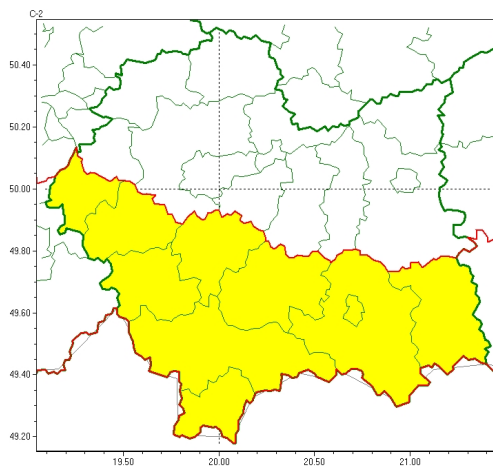

Zasięg ostrzeżeń w województwie

Burze
2024-08-02 05:43

WOJEWÓDZTWO MAŁOPOLSKIE
OSTRZEŻENIA METEOROLOGICZNE ZBIORCZO NR 269
WYKAZ OBOWIĄZUJĄCYCH OSTRZEŻEŃ
o godz. 05:43 dnia 02.08.2024

Zjawisko/Stopień zagrożenia	Burze/1
Obszar (w nawiasie numer ostrzeżenia dla powiatu)	powiaty: gorlicki(115), limanowski(115), mylenicki(106), nowosdecki(126), nowotarski(129), Nowy Sącz(110), owieczki(101), suski(115), tatrzański(130), wadowicki(108)
Ważność	od godz. 12:00 dnia 02.08.2024 do godz. 20:00 dnia 02.08.2024
Prawdopodobieństwo	80%
Przebieg	Prognozowane są burze, którym miejscami będą towarzyszyły silne opady deszczu od 20 mm do 30 mm oraz porywy wiatru do 70 km/h. Lokalnie grad.
SMS	IMGW-PIB OSTRZEŻENIA: BURZE/1 małopolskie (10 powiatów) od 12:00/02.08 do 20:00/02.08.2024 deszcz 30 mm, porywy 70 km/h, grad. Dotyczy powiatów: gorlicki, limanowski, mylenicki, nowosdecki, nowotarski, Nowy Sącz, owieczki, suski, tatrzański i wadowicki.
RSO	Woj. małopolskie (10 powiatów), IMGW-PIB wydał ostrzeżenie pierwszego stopnia o burzach
Uwagi	Brak.